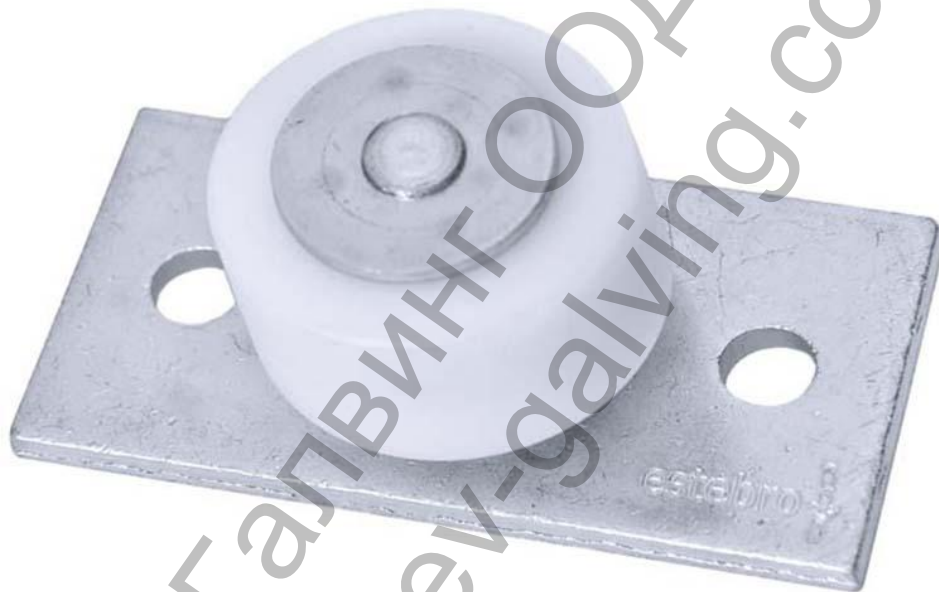

**Водач Estebro® за плъзгаци се врати за долно водене ф 50, 100x50 мм, U-50**

**Designation:** Bottom guide U-50

**Family:** Trolleys

**Material:** DD11 Plate, Nylon PA6

**Finish:** Zinc-plated

**Description:** Component used for guiding sliding gates. It is fixed by screwing it to the bottom part of the gate.

Продукт: [Водач Estebro® за плъзгаци се врати за долно водене ф 50, 100x50 мм, U-50](#)

Категория: [Плъзгаци се врати](#)

Бранд: [Estebro®](#)

Категория бранд: [Водач Estebro®](#)